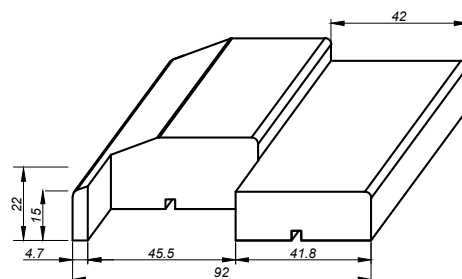

Institutionsdörr oklassad

Fakta

- Massiv, slät
- Vit, NCS S 0502-Y
- Karm 92 mm, vit
- Lås ASSA 565
- Slutbleck 2864-2
- Tappbärande gångjärn
- Falsad tröskel 22 mm
- Ej tättningslist
- Vikt 43 kg (9x21 inkl karm)
- A-mått 40 mm
- B-mått 20 mm
- Standardstorlek 7-10x20-21
- Min-Max 7-11x19-21
- Förborrat för karmskruv
- Förstärkt för dörrstängare
- Glas 4 mm härdat (tillval)

EKFANÉR OCH EKKARM

Glasning

Exemplen visar dörrar i storlek 10x21

G01 (700x1640 mm)

G03 (700x745 mm)

G21 (700x745 mm)

G23 (198x660 mm)

G24 (700x660 mm)

G25 (Ø 500 mm)